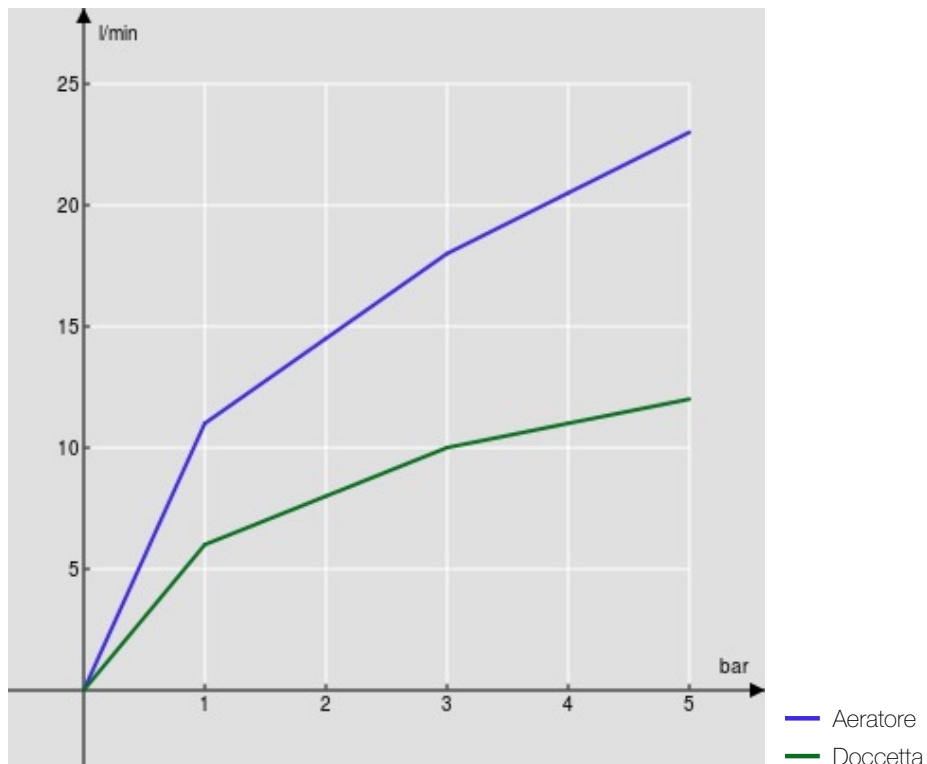

SPECIFICHE

Monocomando esterno

Chrome

Aeratore anticalcare M 28 x 1

Uscita ø 1/2"

Limitatore di portata con freno al 50%

Imballo: 37,1 x 23,7 x 11 cm / 0,009671 m³ / 2,2 kg

CERTIFICAZIONI

DIAGRAMMA DI PORTATA: ACQUA CALDA/FREDDA

DIAGRAMMA DI PORTATA: ACQUA MISCELATA